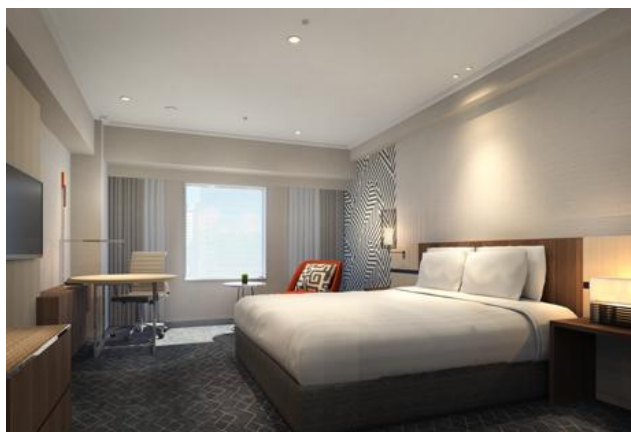

コートヤード・バイ・マリオット 新大阪ステーション

宿泊予約受付を9月1日(火)より開始

スマート チョイス

開業記念特別宿泊プラン「Smart Choice」(1名様12,100円より)を発売

客室 (コートヤードルーム) イメージ